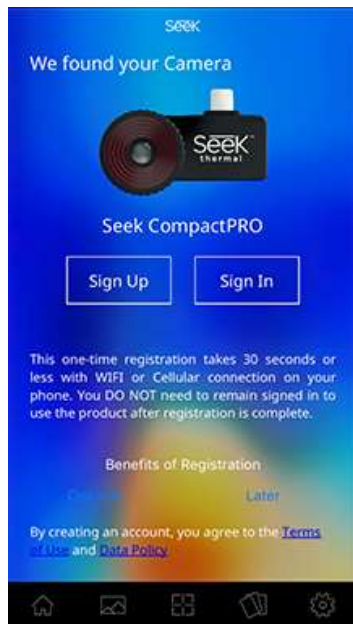

Gebruikershandleiding voor Compact-serie

(voor Apple- en Android-apparaten)

Welkom bij de officiële app van Seek Thermal! Laten we even een paar minuten uittrekken om de basis van de app te doorlopen en Seek Compact te leren gebruiken

Dit is een eenmalige registratie die via Wi-Fi of een verbinding met uw mobiele telefoon 30 seconden of minder duurt. U hoeft voor het gebruik van het product NIET aangemeld te blijven nadat de registratie is voltooid.