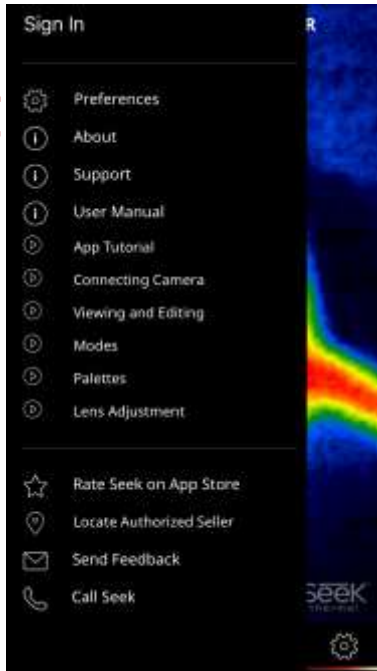

Thermisch bereik en niveau

(Alleen CompactPro)

U kunt eenvoudig een temperatuurbereik instellen en vergrendelen om de maximale thermische gegevens weer te geven van een voorwerp of omgeving met een ingestelde waarde en bereik.