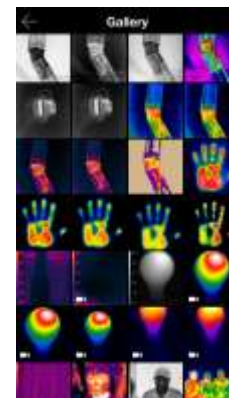

Uw registratie wijzigen:

Ga naar thermal.com en meld u aan bij uw account om wijzigingen in te voeren.

Startscherm

- INDICATOR VOOR CAMERATYPE: geeft aan welk type thermische camera u hebt aangesloten.
- MEDIAGALERIE: hier vindt u al uw foto's en video's.
- SEEK IN HET WILD: bekijk thermische beelden uit de Seek-gemeenschap.
- NIEUWS VAN SEEK: lees de nieuwste artikelen over Seek Thermal.
- APP-INTRO: bekijk diverse video's om aan de slag te gaan met de nieuwe Seek Thermal-app.
- ZOEK NAAR PRODUCTEN EN ACCESSOIRES: koop de nieuwste Seek Thermal-producten.

Uitleg van pictogrammen

Navigeren via het voetmenu

Home -pictogram: selecteer HOME om terug te gaan naar de App-startpagina.

Media -pictogram: selecteer MEDIA om naar uw foto- en videogalerie te gaan.

Mode -pictogram: selecteer MODE om toegang te krijgen tot alle functies: Bereik & niveau, Spot, HiLo en meer.

Filter -pictogram: wijzig uw PALETTEN op elk moment in camera- of videomodus.

Instellingen -pictogram: hier vindt u alle INSTELLINGEN en voorkeuren.

Modi voor thermische beeldvorming

	Spot -modus: gebruik het dradenkruis om een specifieke temperatuur te lokaliseren.
	Hi/Lo -modus: lokaliseer de hoogste en laagste temperaturen.
	Normaal -modus: standaardmodus waarin de consistentie van thermische beelden wordt gemaximaliseerd door middel van automatische blootstellingsregeling.
	Volledig frame -modus: geeft alle temperatuurgegevens weer voor maximale helderheid
	Bereik en niveau -modus*: u kunt eenvoudig een temperatuurbereik instellen en vergrendelen om de maximale thermische gegevens weer te geven van een voorwerp of omgeving. <i>Alleen CompactPro*</i>
	Drempel boven -modus:
	Drempel gelijk aan -modus:
	Drempel onder -modus:
	Thermische + -modus: experimentele modus waarin thermische en visuele beeldvorming naast elkaar in real-time mogelijk is.